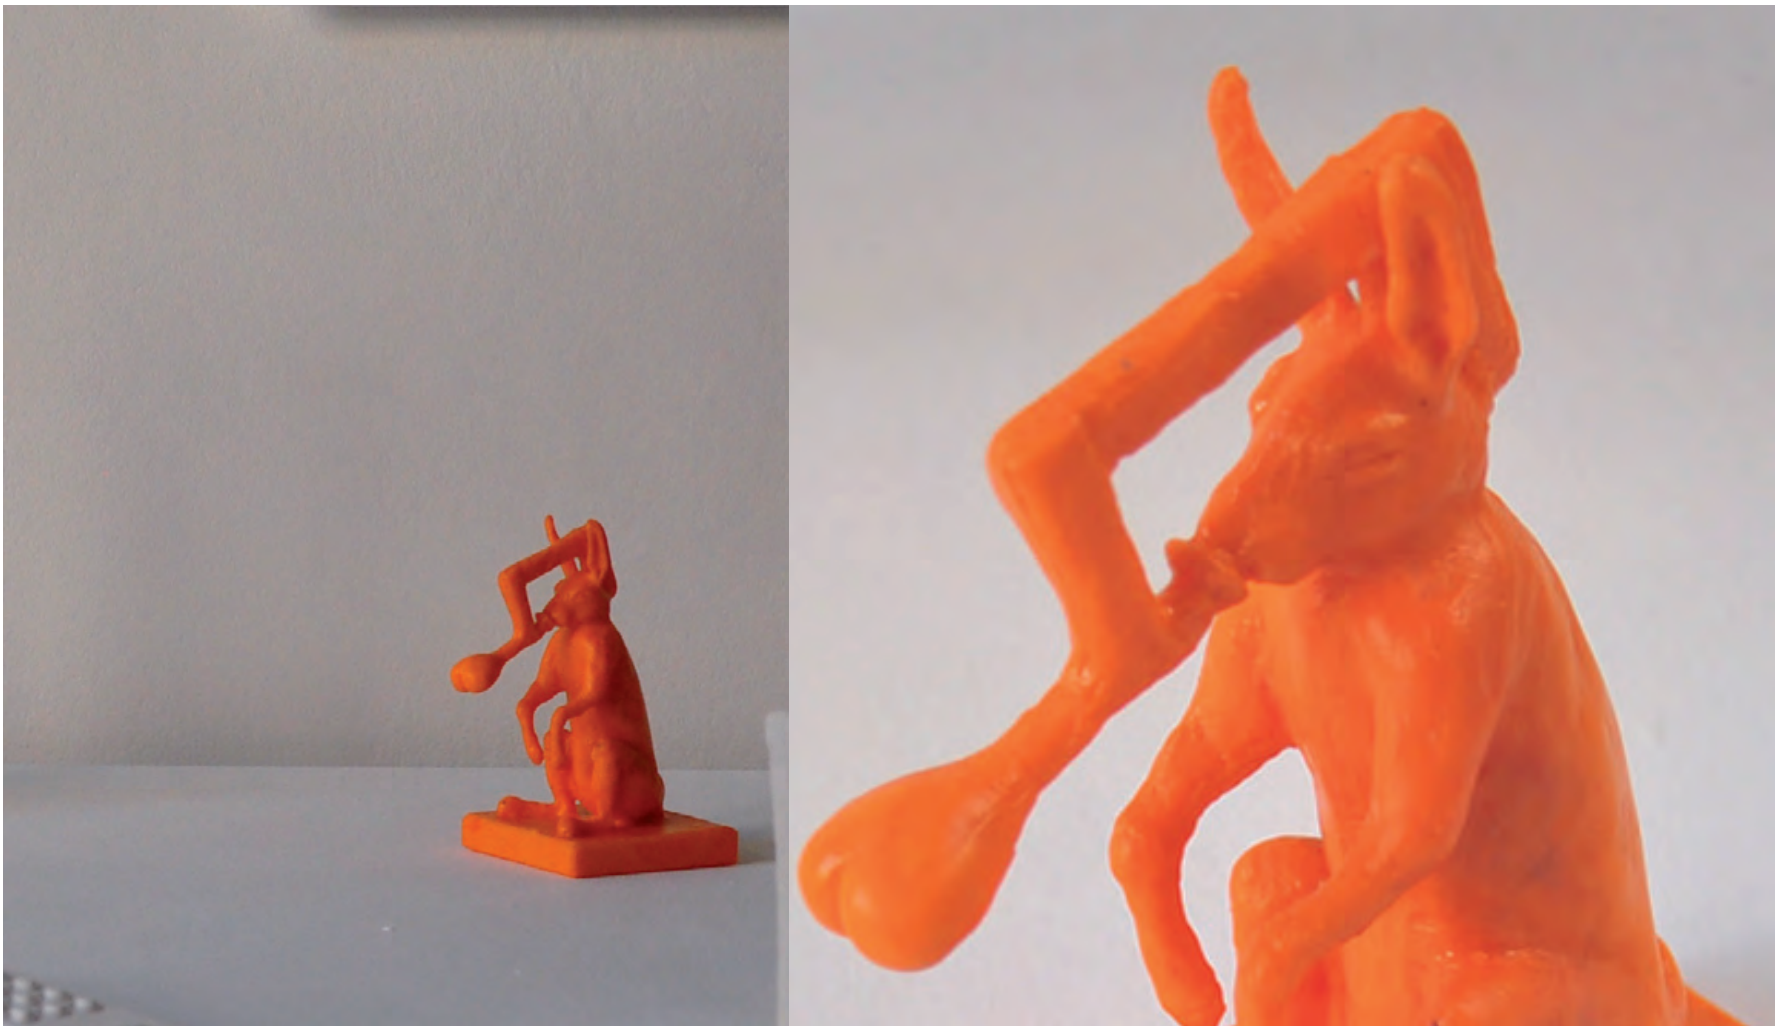

Ergastule
Multiples d'artistes 2010

Erratum

Anne-Émilie Philippe

Craie à tableau, 9 x 2,5 x 7 cm,

36 exemplaires.

« Peu important qu'il y eût plusieurs fautes ou une seule »

Complètement marteau

Aurélie Pertusot

Pâte de verre, 30 x 11 x 2,7 cm,

12 exemplaires.

«Frapper ou ne pas frapper, telle est la question»

Le lièvre de pacte

David Arnaud

Pâte de verre, 11 x 9 x 5,5 cm,

12 exemplaires.

Les lièvres sont des animaux relativement solitaires vivant parfois en couple.

La femelle du lièvre s'appelle la hase (mot emprunté à l'allemand); le petit du lièvre s'appelle le levraut; le mâle reproducteur s'appelle un bouquin

(...) Le cri du lièvre est le vagissement.

Le lièvre est un animal sauvage. Il n'existe pas d'espèce domestique. Cependant, suite à de longues heures d'observation, un belge a réussi à faire un élevage.

Ground level

Harold Guérin

Céramique émaillée, 40 x 2 x 7 cm, 50 exemplaires.

«Ground level est un niveau à bulle qui intègre le relief du sol sur lequel il a été posé. Incapable de mesurer le monde physique, il exprime dans toutes les positions sa constante instabilité»