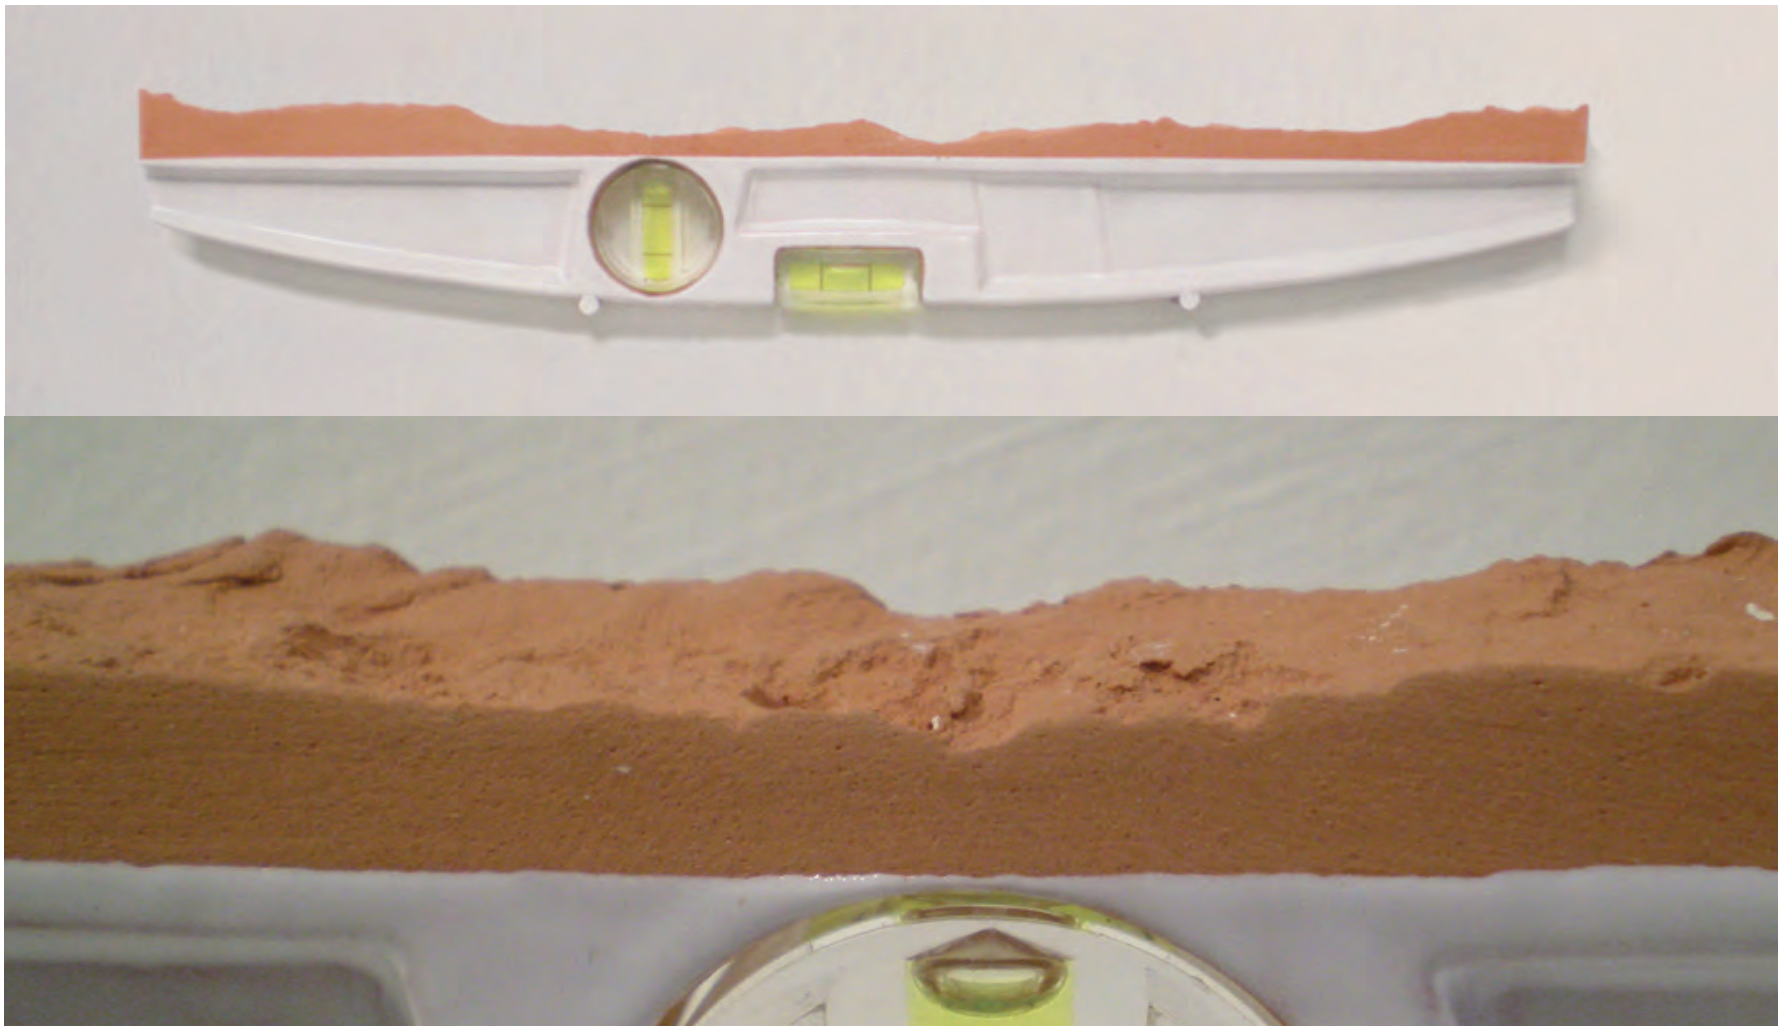

Ergastule
Multiples d'artistes 2010

Erratum

Anne-Émilie Philippe

Craie à tableau, 9 x 2,5 x 7 cm,

36 exemplaires.

« Peu important qu'il y eût plusieurs fautes ou une seule »

Complètement marteau

Aurélie Pertusot

Pâte de verre, 30 x 11 x 2,7 cm,

12 exemplaires.

«Frapper ou ne pas frapper, telle est la question»

Le lièvre de pacte

David Arnaud

Pâte de verre, 11 x 9 x 5,5 cm,

12 exemplaires.

Les lièvres sont des animaux relativement solitaires vivant parfois en couple.

La femelle du lièvre s'appelle la hase (mot emprunté à l'allemand); le petit du lièvre s'appelle le levraut; le mâle reproducteur s'appelle un bouquin

(...) Le cri du lièvre est le vagissement.

Le lièvre est un animal sauvage. Il n'existe pas d'espèce domestique. Cependant, suite à de longues heures d'observation, un belge a réussi à faire un élevage.

Ground level

Harold Guérin

Céramique émaillée, 40 x 2 x 7 cm, 50 exemplaires.

«Ground level est un niveau à bulle qui intègre le relief du sol sur lequel il a été posé. Incapable de mesurer le monde physique, il exprime dans toutes les positions sa constante instabilité»