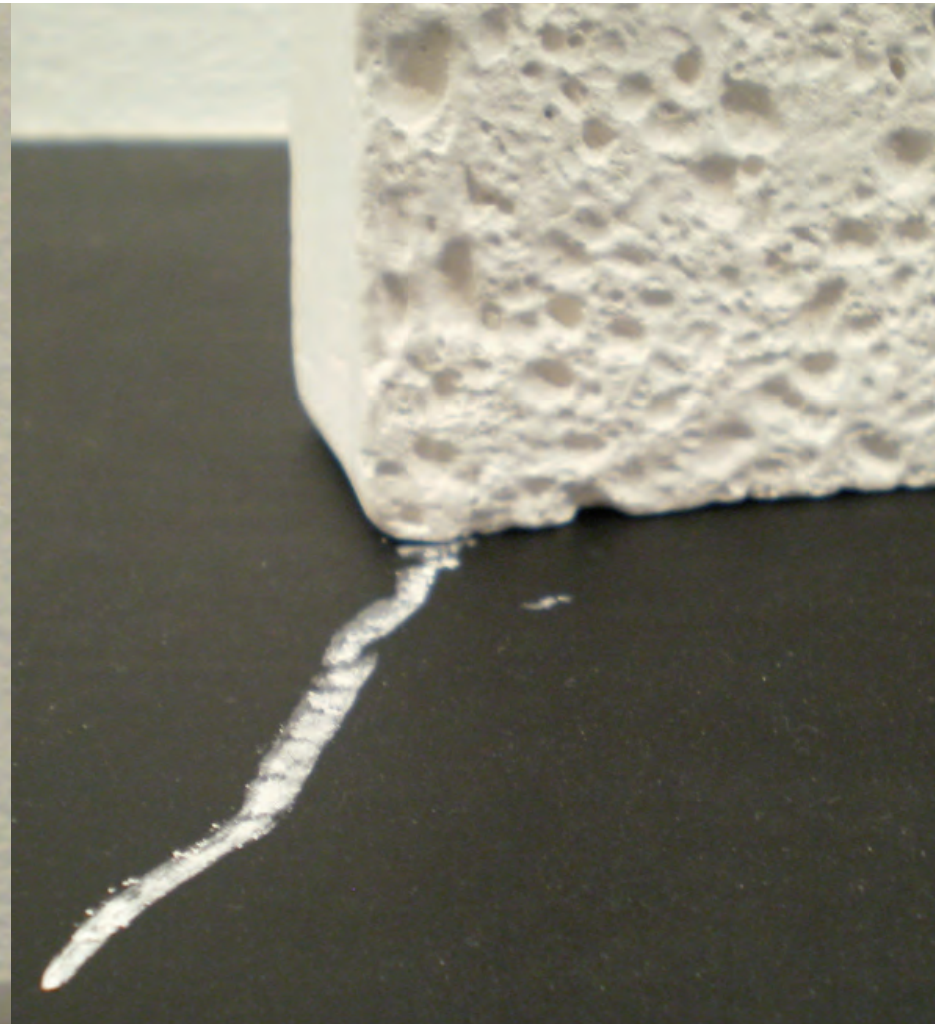

Ergastule
Multiples d'artistes 2010

Erratum

Anne-Émilie Philippe

Craie à tableau, 9 x 2,5 x 7 cm,

36 exemplaires.

« Peu important qu'il y eût plusieurs fautes ou une seule »

Complètement marteau

Aurélie Pertusot

Pâte de verre, 30 x 11 x 2,7 cm,

12 exemplaires.

«Frapper ou ne pas frapper, telle est la question»

Le lièvre de pacte

David Arnaud

Pâte de verre, 11 x 9 x 5,5 cm,

12 exemplaires.

Les lièvres sont des animaux relativement solitaires vivant parfois en couple.

La femelle du lièvre s'appelle la hase (mot emprunté à l'allemand); le petit du lièvre s'appelle le levraut; le mâle reproducteur s'appelle un bouquin

(...) Le cri du lièvre est le vagissement.

Le lièvre est un animal sauvage. Il n'existe pas d'espèce domestique. Cependant, suite à de longues heures d'observation, un belge a réussi à faire un élevage.

Ground level

Harold Guérin

Céramique émaillée, 40 x 2 x 7 cm, 50 exemplaires.

«Ground level est un niveau à bulle qui intègre le relief du sol sur lequel il a été posé. Incapable de mesurer le monde physique, il exprime dans toutes les positions sa constante instabilité»